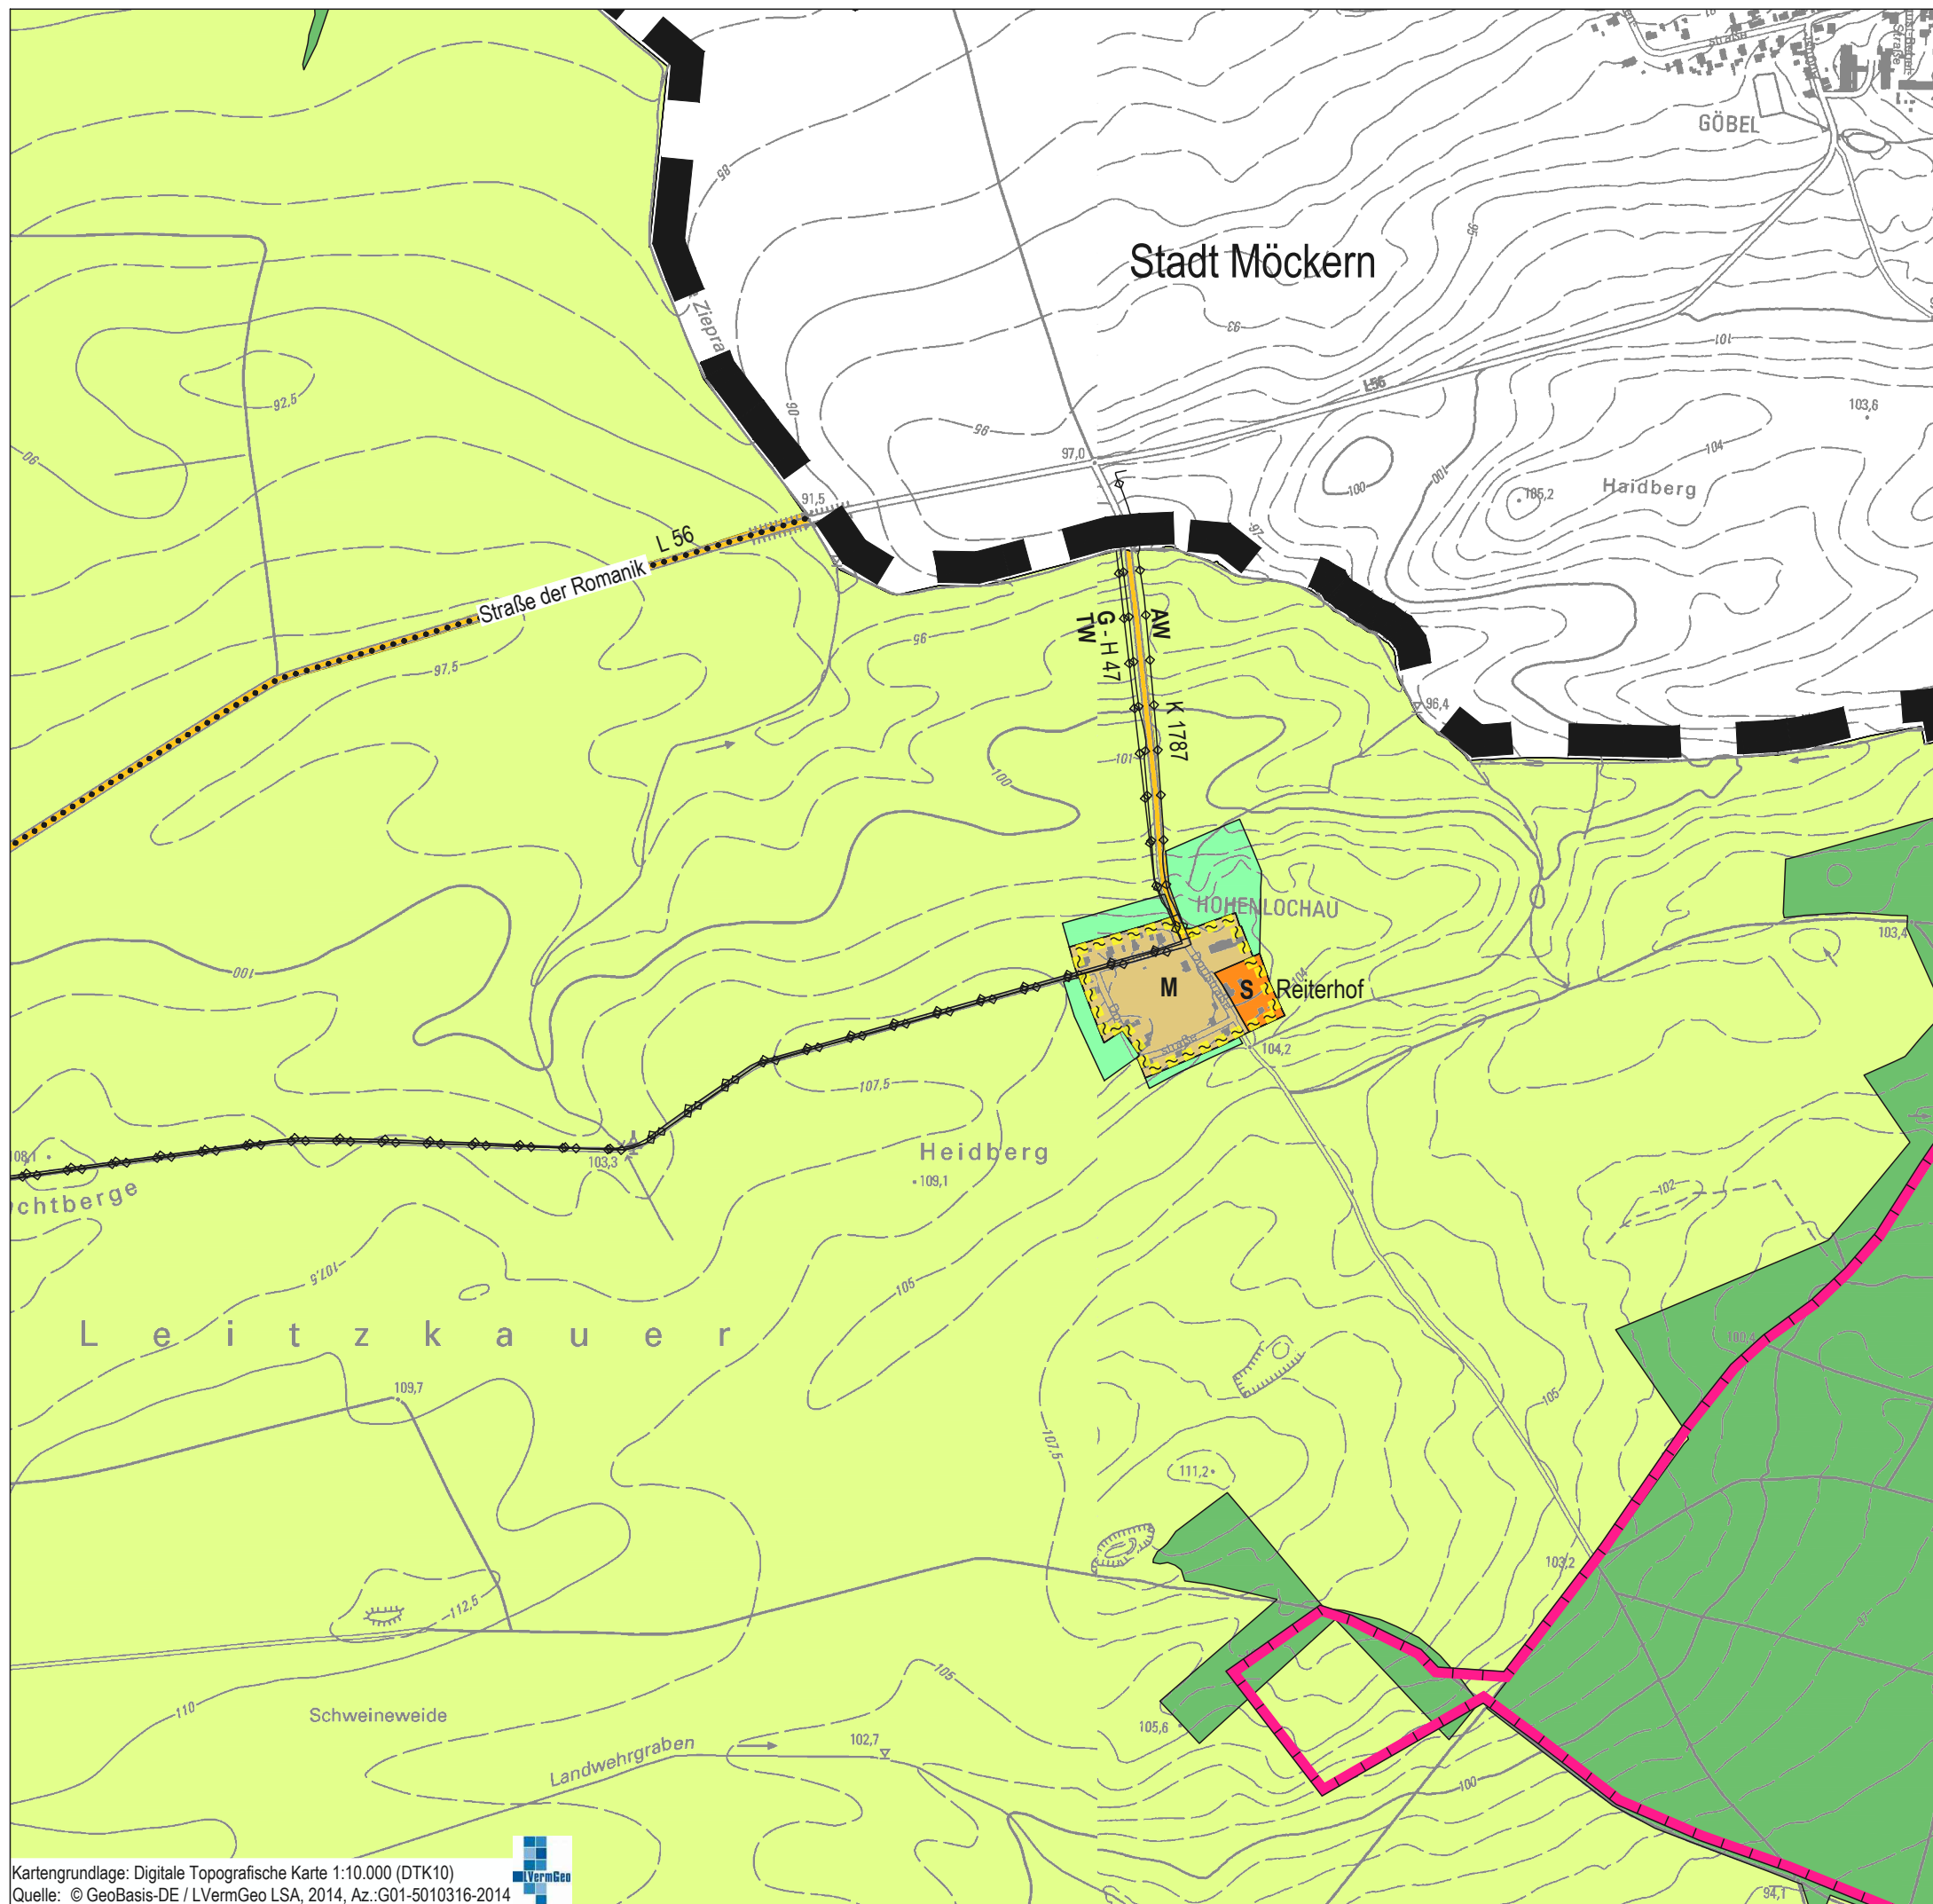

Einheitsgemeinde Stadt Gommern Flächennutzungsplan Neuaufstellung

Planstand Urfassung
Wirksam geworden am 28.02.2017
durch Veröffentlichung im Amtsblatt
des Landkreises Jerichower Land.

Hohenlochau
OS Leitzkau